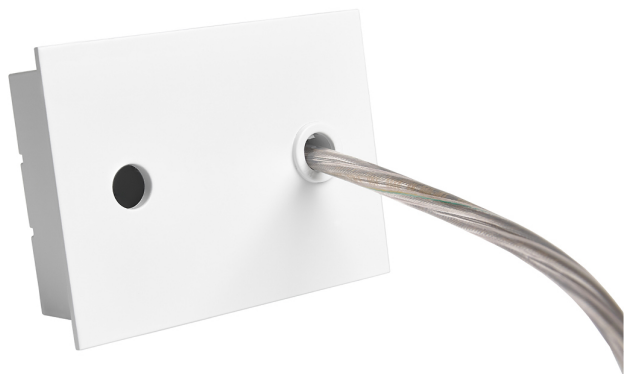

Acessório

Ref. ETC1029B

Ref ETC1029B equipamento de série compatível Linnea Mixto. Cor: Branco

Dimensões (mm):

L: 2000 mm