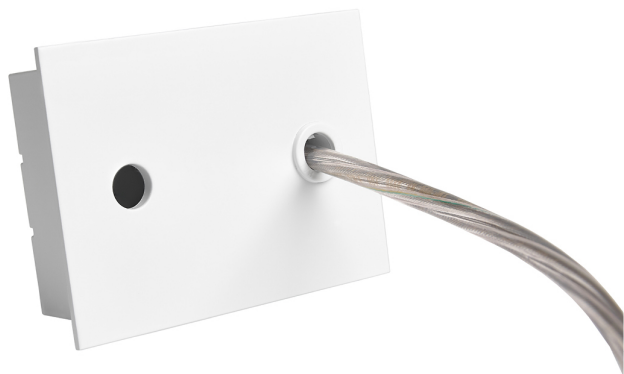

Acessório
Ref. ETC1029B

Ref ETC1029B equipamento de série compatível Trazzo 70. Cor:
Branco

Dimensões (mm):

L: 2000 mm