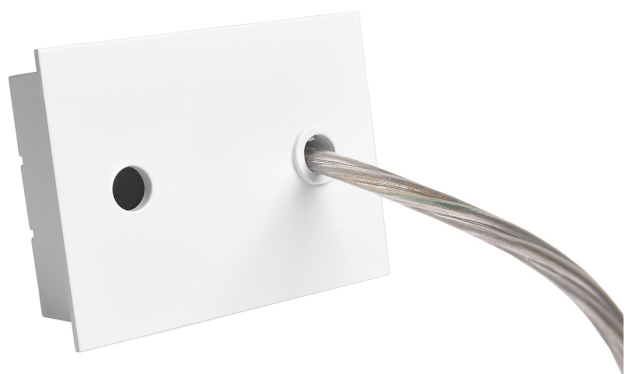

Acessório
Ref. ETC1029B

Ref ETC1029B equipamento de série compatível Trazzo Avant. Cor: Branco

Dimensões (mm):

L: 2000 mm