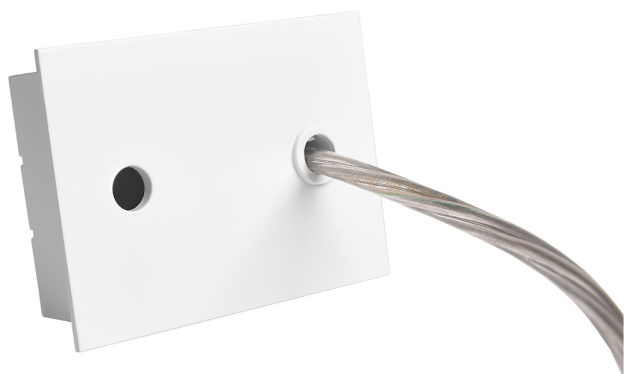

Acessório
Ref. ETC1029B

Ref ETC1029B equipamento de série compatível Zafiro. Cor: Branco

Dimensões (mm):

L: 2000 mm