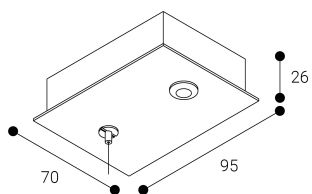

Acessório
Ref. ETC1029B

Ref ETC1029B equipamento de série compatível Zafiro. Cor: Branco

Dimensões (mm):

L: 2000 mm