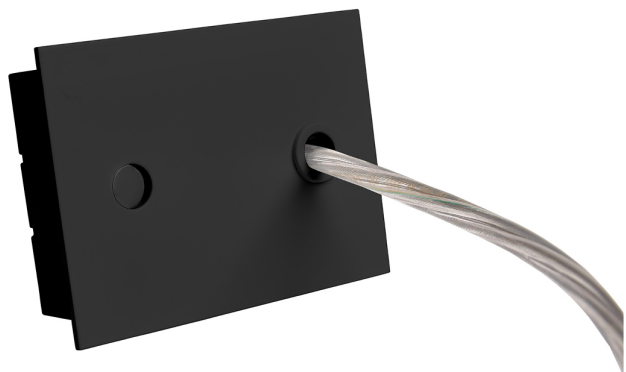

Acessório  
Ref. ETC1029N

Ref ETC1029N equipamento de série compatível Trazzo 70. Cor: Preto

Dimensões (mm):

L: 2000 mm