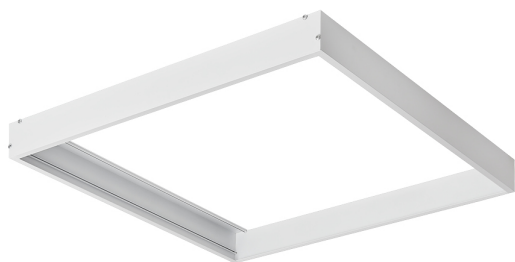

Acessório
Ref. LXSE3B

Ref LXSE3B equipamento de série compatível Sealed. Cor: Branco

Dimensões (mm):