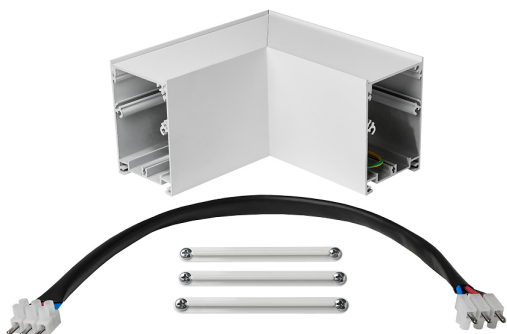

Acessório
Ref. TX006B

Ref TX006B equipamento de série compatível Trazzo Avant. Cor:
Branco

Dimensões (mm):