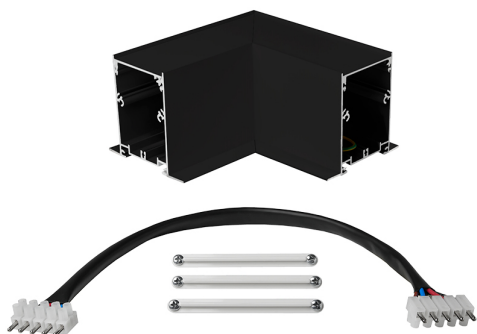

Acessório
Ref. TXE0065PN

Ref TXE0065PN equipamento de série compatível Trazzo Avant. Cor: Preto

Dimensões (mm):