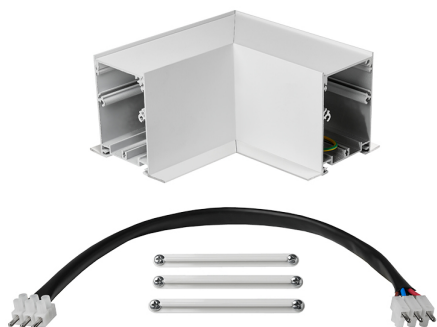

Acessório

Ref. TXE006B

Ref TXE006B equipamento de série compatível Trazzo Avant. Cor: Branco

Dimensões (mm):