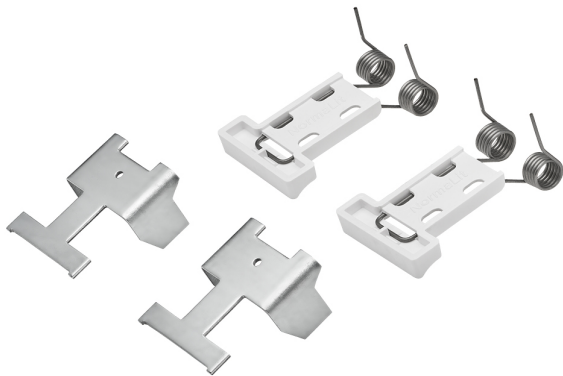

Soporte de fijación a pared

Accesorio
Ref. AUKM

Accesorio: Soporte de fijación a pared Ref AUKM compatible equipos de la serie Uro.

Dimensiones (mm):