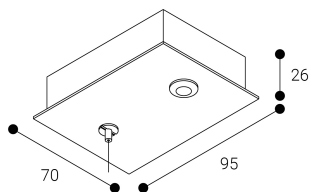

Accesorio

Ref. ETC10295PB

Ref ETC10295PB compatible equipos de la serie Trazzo 70. Color: Blanco

Dimensiones (mm):

L: 2000 mm