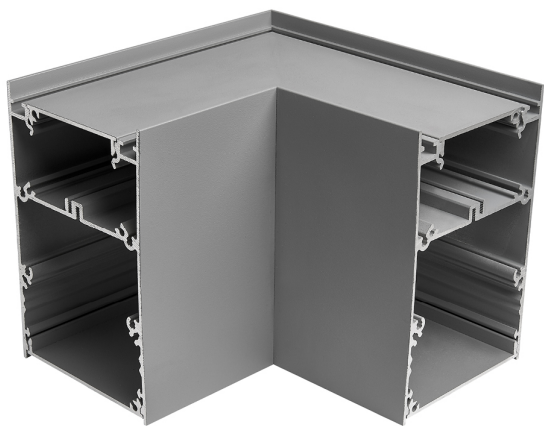

Accesorio

Ref. TZ70M006G

Ref TZ70M006G compatible equipos de la serie Trazzo Mixto.

Fabricado en Aplique de pared o techo fabricado con envolvente de ABS
inyectada y difusor de policarbonato opal.. Color: Gris

Dimensiones (mm):