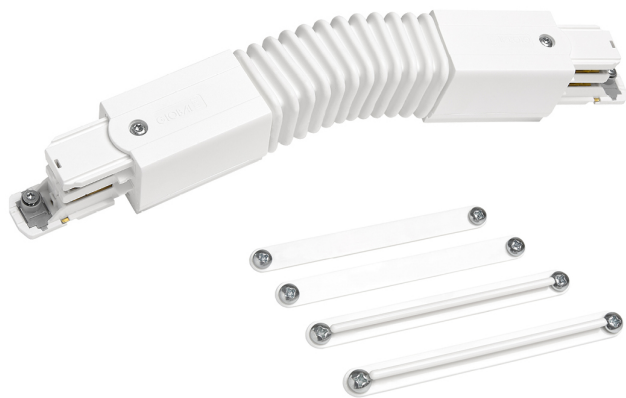

Accessoire

Ref. CS014B

Ref CS014B compatibele serie apparatuur Cosmos. Gemaakt in wand/pafond opbouw armatuur met ABS behuizing en opale polycarbonaat afdekking. Kleur: Wit

Dimensies (mm):