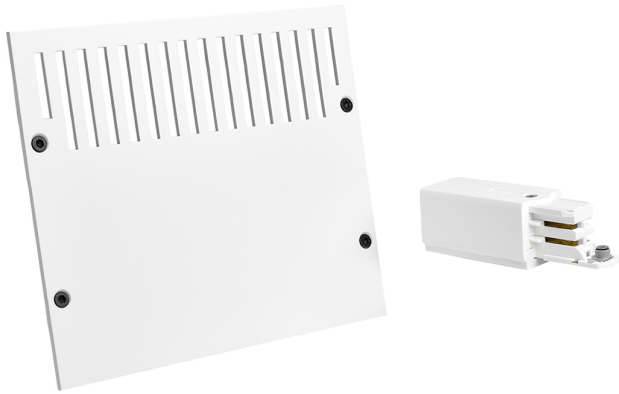

Accessoire
Ref. CS016IEB

Ref CS016IEB compatibele serie apparatuur Cosmos. Gemaakt in Gemaakt van aluminium en gelakt met hoogwaardige epoxy-polyesterharsen door elektrostatische applicatie en daaropvolgende polymerisatie. Bestand tegen UV-stralen en corrosie.. Kleur: Wit

Dimensies (mm):