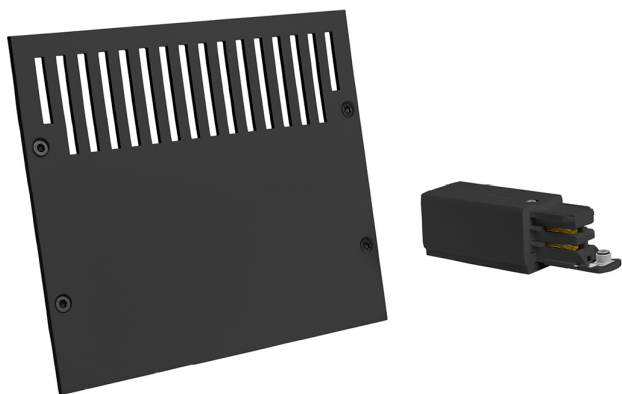

Accessoire
Ref. CS016IEN

Ref CS016IEN compatibele serie apparatuur Cosmos. Gemaakt in Gemaakt van aluminium en gelakt met hoogwaardige epoxy-polyesterharsen door elektrostatische applicatie en daaropvolgende polymerisatie. Bestand tegen UV-stralen en corrosie.. Kleur: Zwart

Dimensies (mm):