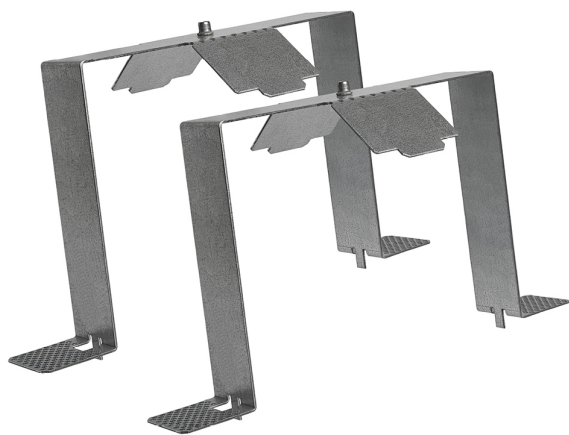

Accessoire

Ref. CS0312

Ref CS0312 compatible serie apparatuur Cosmos.

Dimensies (mm):