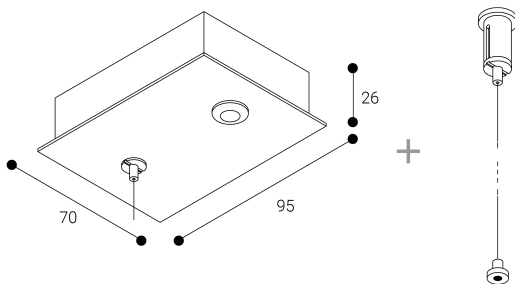

Accessoire  
Ref. CS1029L2AB

Ref CS1029L2AB compatible serie apparatuur Cosmos. Kleur: Wit

Dimensies (mm):

L: 2000 mm