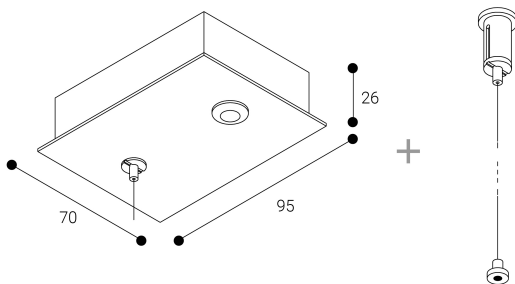

Accessoire
Ref. CS1029L2AN

Ref CS1029L2AN compatible serie apparatuur Cosmos. Kleur: Zwart

Dimensies (mm):

L: 2000 mm