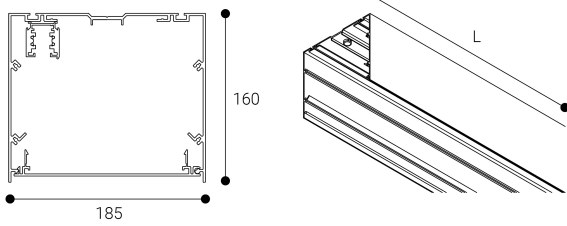

Accessoire  
Ref. CS3P2400N

Ref CS3P2400N compatibele serie apparatuur Cosmos. Kleur: Zwart

Dimensies (mm):

L: 2400 mm