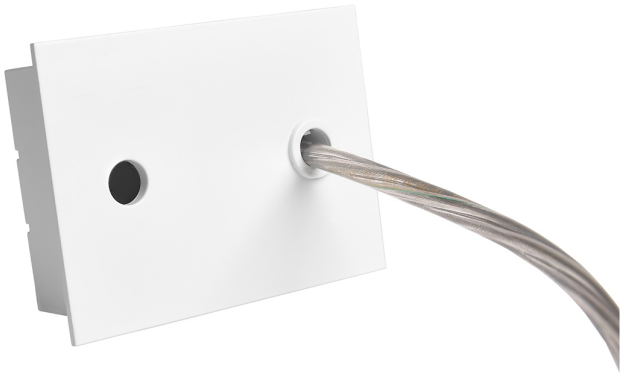

Accessoire  
Ref. ETC10294MB

Ref ETC10294MB compatible serie apparatuur Eyre. Kleur: Wit

Dimensies (mm):

L: 4000 mm