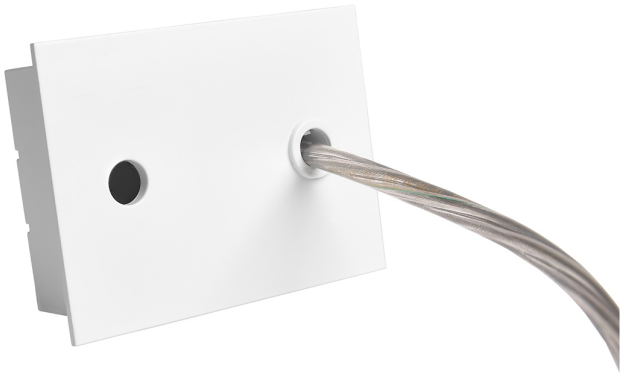

Accessoire
Ref. ETC10294MB

Ref ETC10294MB compatible serie apparatuur Linnea. Kleur: Wit

Dimensies (mm):

L: 4000 mm