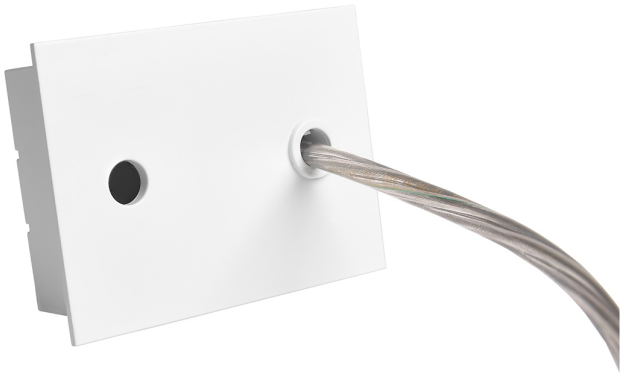

Accessoire
Ref. ETC10294MB

Ref ETC10294MB compatible serie apparatuur Linnea Mixto. Kleur:
Wit

Dimensies (mm):

L: 4000 mm