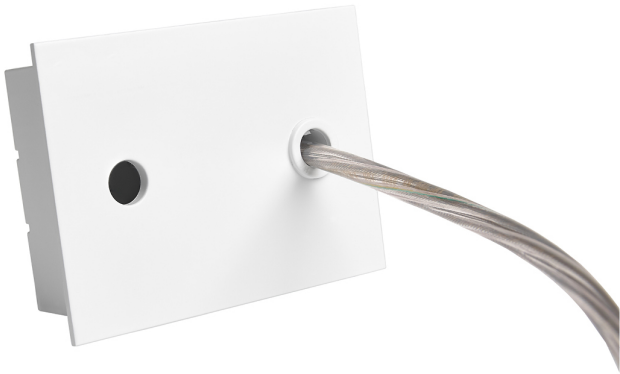

Accessoire
Ref. ETC10294MB

Ref ETC10294MB compatible serie apparatuur Sycom. Kleur: Wit

Dimensies (mm):

L: 4000 mm