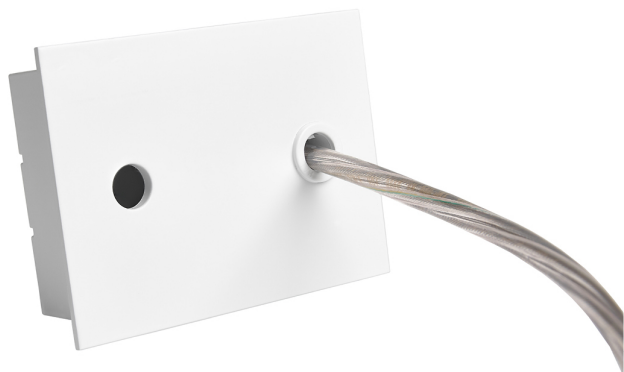

Accessoire  
Ref. ETC10294MB

Ref ETC10294MB compatible serie apparatuur Trazzo 70. Kleur: Wit

Dimensies (mm):

L: 4000 mm