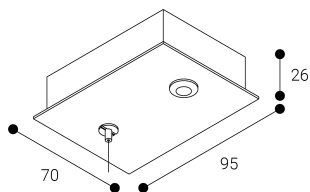

Accessoire
Ref. ETC10294MB

Ref ETC10294MB compatible serie apparatuur Trazzo Mixto. Kleur:
Wit

Dimensies (mm):

L: 4000 mm