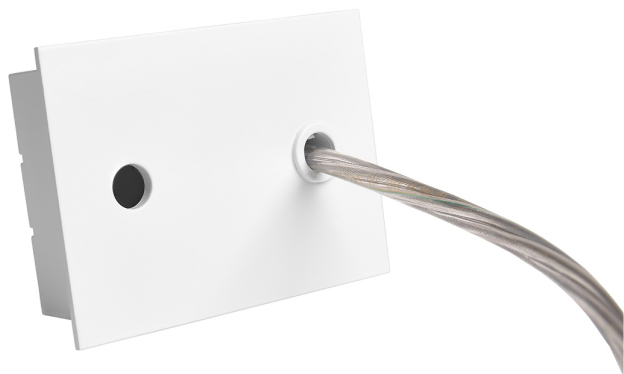

Accessoire
Ref. ETC10294MB

Ref ETC10294MB compatible serie apparatuur Trazzo Mixto. Kleur:
Wit

Dimensies (mm):

L: 4000 mm