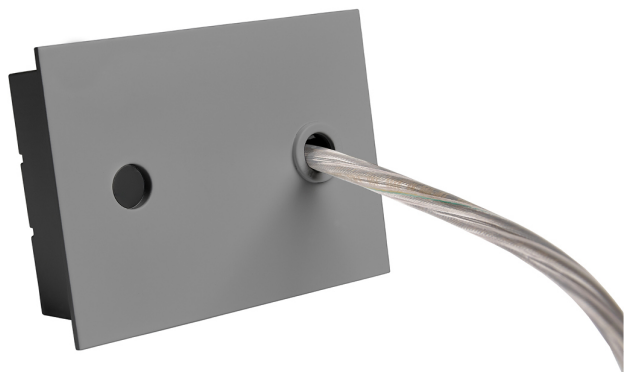

Accessoire
Ref. ETC10294MG

Ref ETC10294MG compatible serie apparatuur Linnea Mixto. Kleur:
Grijs

Dimensies (mm):

L: 4000 mm