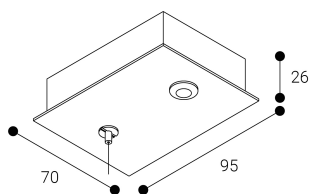

Accessoire
Ref. ETC10294MG

Ref ETC10294MG compatible serie apparatuur Linnea Mixto. Kleur:
Grijs

Dimensies (mm):

L: 4000 mm