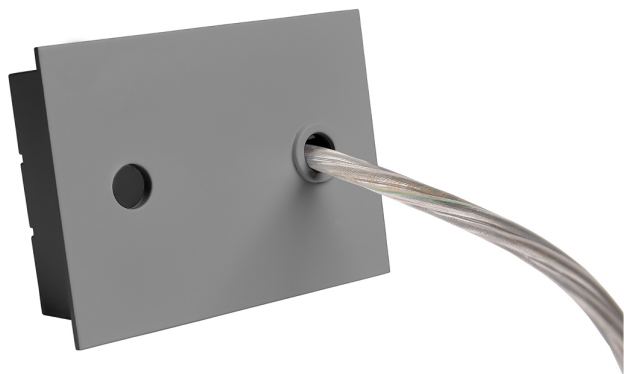

Accessoire  
Ref. ETC10294MG

Ref ETC10294MG compatible serie apparatuur Trazzo 70. Kleur: Grijs

Dimensies (mm):

L: 4000 mm