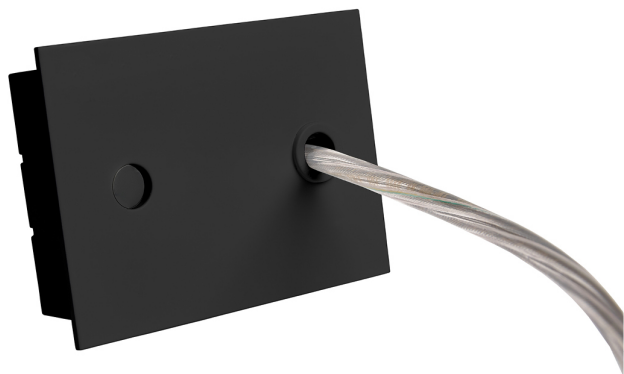

Accessoire
Ref. ETC10294MN

Ref ETC10294MN compatible serie apparatuur Linnea Mixto. Kleur:
Wit

Dimensies (mm):

L: 4000 mm