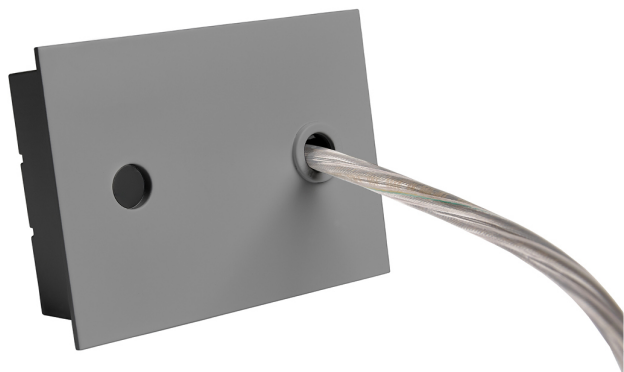

Accessoire
Ref. ETC10295P4MG

Ref ETC10295P4MG compatible serie apparatuur Trazzo 70. Kleur:
Grijs

Dimensies (mm):

L: 4000 mm