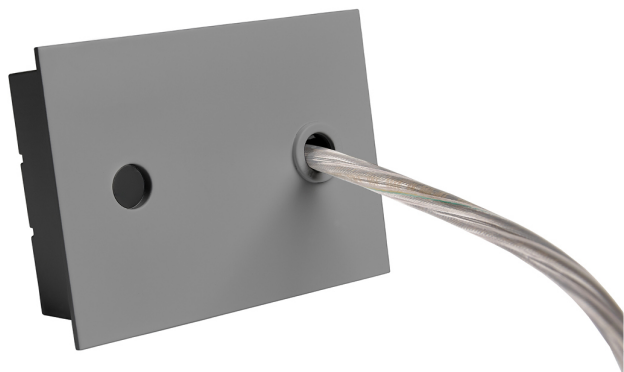

Accessoire
Ref. ETC10295P4MG

Ref ETC10295P4MG compatible serie apparatuur Trazzo Mixto. Kleur:
Grijs

Dimensies (mm):

L: 4000 mm