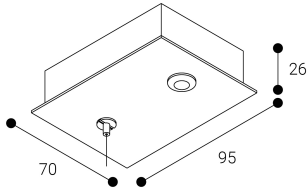

Accessoire
Ref. ETC10295PB

Ref ETC10295PB compatibele serie apparatuur Eyre. Kleur: Wit

Dimensies (mm):

L: 2000 mm