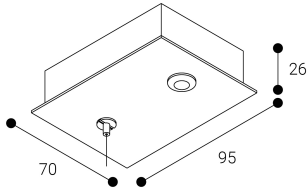

Accessoire  
Ref. ETC10295PB

Ref ETC10295PB compatible serie apparatuur Markt. Kleur: Wit

Dimensies (mm):

L: 2000 mm