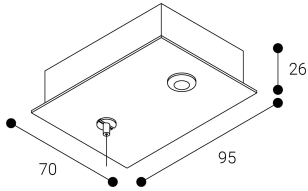

Accessoire
Ref. ETC10295PG

Ref ETC10295PG compatibele serie apparatuur Markt. Kleur: Grijs

Dimensies (mm):

L: 2000 mm