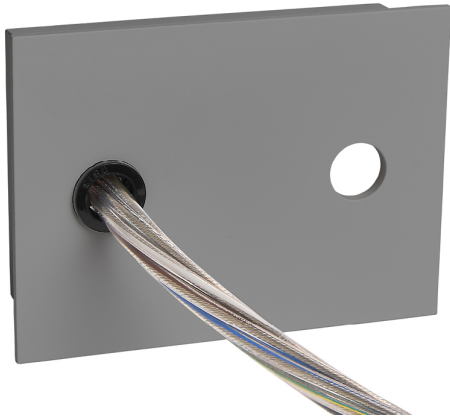

Accessoire  
Ref. ETC10295PG

Ref ETC10295PG compatible serie apparatuur Trazzo 70. Kleur: Grijs

Dimensies (mm):

L: 2000 mm