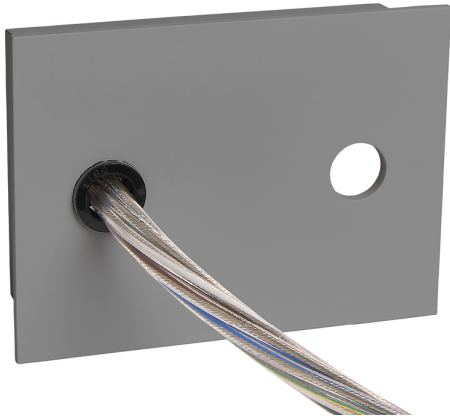

Accessoire
Ref. ETC10295PG

Ref ETC10295PG compatibele serie apparatuur Trazzo Mixto. Kleur:
Grijs

Dimensies (mm):

L: 2000 mm