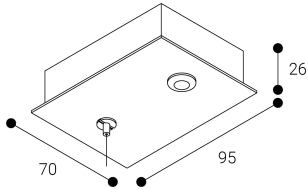

Accessoire
Ref. ETC10295PG

Ref ETC10295PG compatibele serie apparatuur Trazzo Mixto. Kleur:
Grijs

Dimensies (mm):

L: 2000 mm