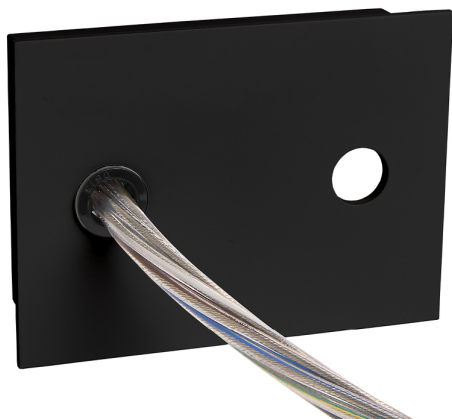

Accessoire
Ref. ETC10295PN

Ref ETC10295PN compatibele serie apparatuur Sycom. Kleur: Zwart

Dimensies (mm):

L: 2000 mm