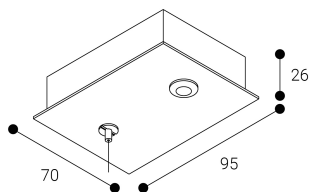

Accessoire  
Ref. ETC1029B

Ref ETC1029B compatible serie apparatuur Coral. Kleur: Wit

Dimensies (mm):

L: 2000 mm