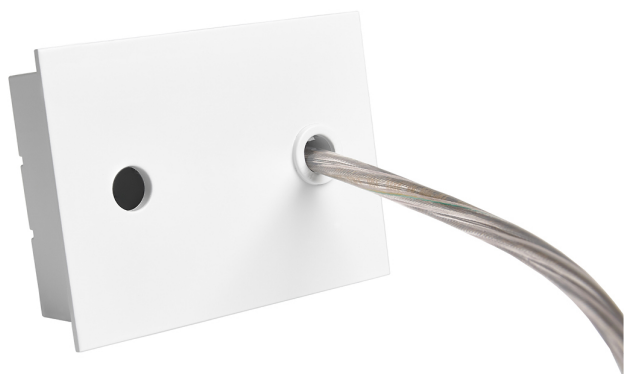

Accessoire
Ref. ETC1029B

Ref ETC1029B compatible serie apparatuur Linnea Mixto. Kleur: Wit

Dimensies (mm):

L: 2000 mm