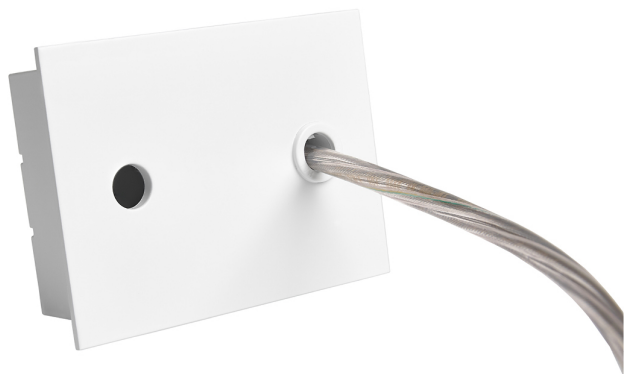

Accessoire
Ref. ETC1029B

Ref ETC1029B compatible serie apparatuur Markt. Kleur: Wit

Dimensies (mm):

L: 2000 mm