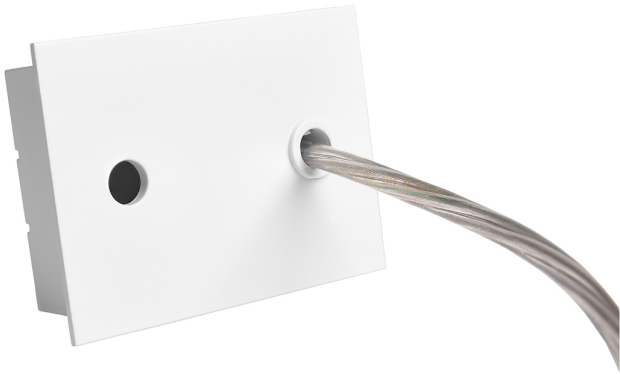

Accessoire  
Ref. ETC1029B

Ref ETC1029B compatible serie apparatuur Sycom. Kleur: Wit

Dimensies (mm):

L: 2000 mm