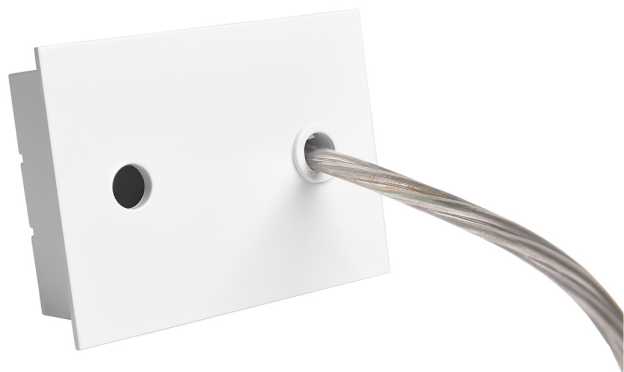

Accessoire
Ref. ETC1029B

Ref ETC1029B compatibele serie apparatuur Trazzo 70. Kleur: Wit

Dimensies (mm):

L: 2000 mm