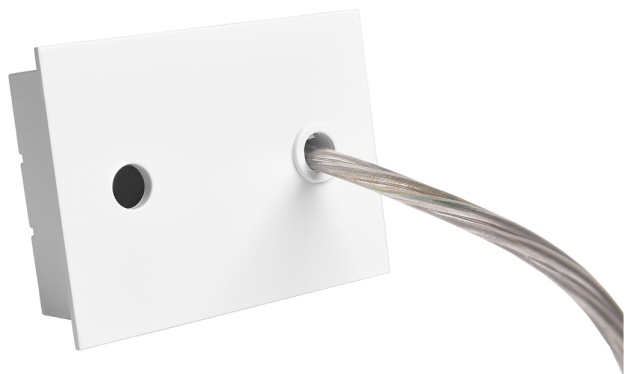

Accessoire
Ref. ETC1029B

Ref ETC1029B compatibele serie apparatuur Trazzo Mixto. Kleur: Wit

Dimensies (mm):

L: 2000 mm