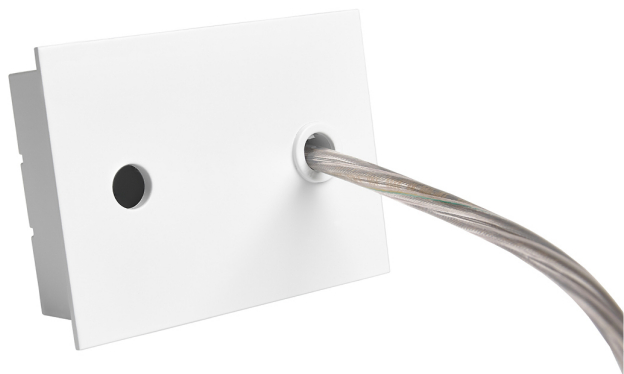

Accessoire
Ref. ETC1029B

Ref ETC1029B compatible serie apparatuur Zafiro. Kleur: Wit

Dimensies (mm):

L: 2000 mm