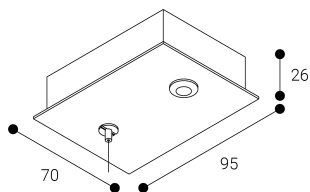

Accessoire
Ref. ETC1029N

Ref ETC1029N compatible serie apparatuur Linnea. Kleur: Zwart

Dimensies (mm):

L: 2000 mm