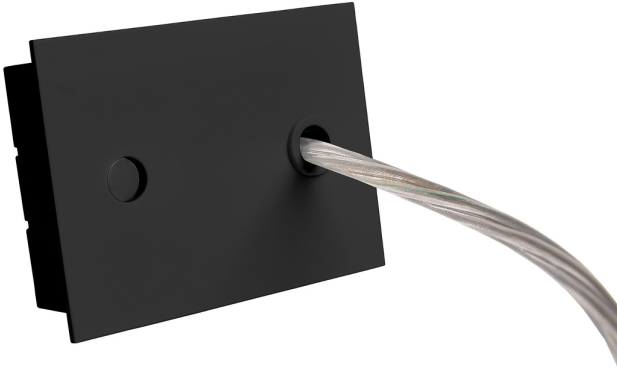

Accessoire  
Ref. ETC1029N

Ref ETC1029N compatible serie apparatuur Zafiro. Kleur: Zwart

Dimensies (mm):

L: 2000 mm