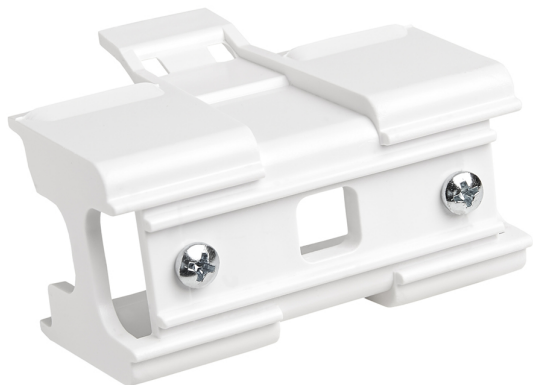

Accessoire

Ref. LI014

Ref LI014 compatibele serie apparatuur Linnea. Gemaakt in wand/pafond opbouw armatuur met ABS behuizing en opale polycarbonaat afdekking.

Dimensies (mm):