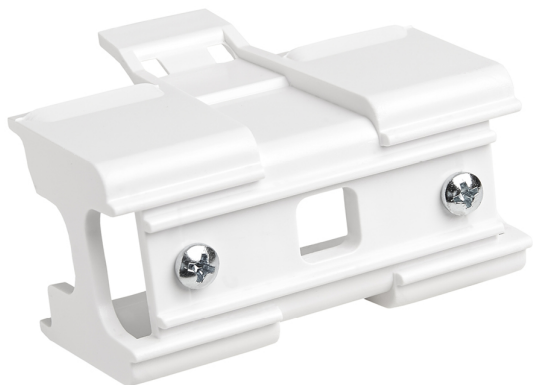

Accessoire

Ref. LI0145P

Ref LI0145P compatible serie apparatuur Linnea. Gemaakt in wand/pafond opbouw armatuur met ABS behuizing en opale polycarbonaat afdekking.

Dimensies (mm):