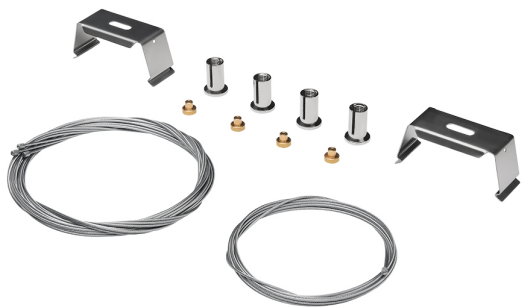

Accessoire

Ref. NXKS

Ref NXKS compatible serie apparatuur Nassel Avant.

Dimensies (mm):

L: 2000 mm