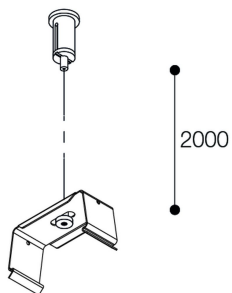

Accessoire

Ref. NXKS

Ref NXKS compatible serie apparatuur Nassel Avant.

Dimensies (mm):

L: 2000 mm