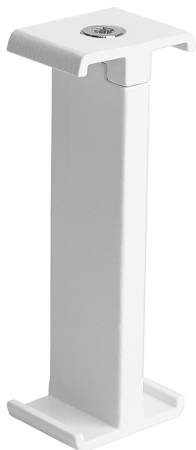

Accessoire

Ref. SY014B

Ref SY014B compatibele serie apparatuur Sycom. Gemaakt in wand/pafond opbouw armatuur met ABS behuizing en opale polycarbonaat afdekking. Kleur: Wit

Dimensies (mm):