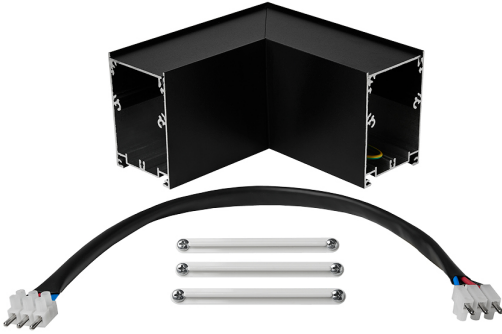

Accessoire
Ref. TX006N

Ref TX006N compatible serie apparatuur Trazzo Avant. Kleur: Zwart

Dimensies (mm):